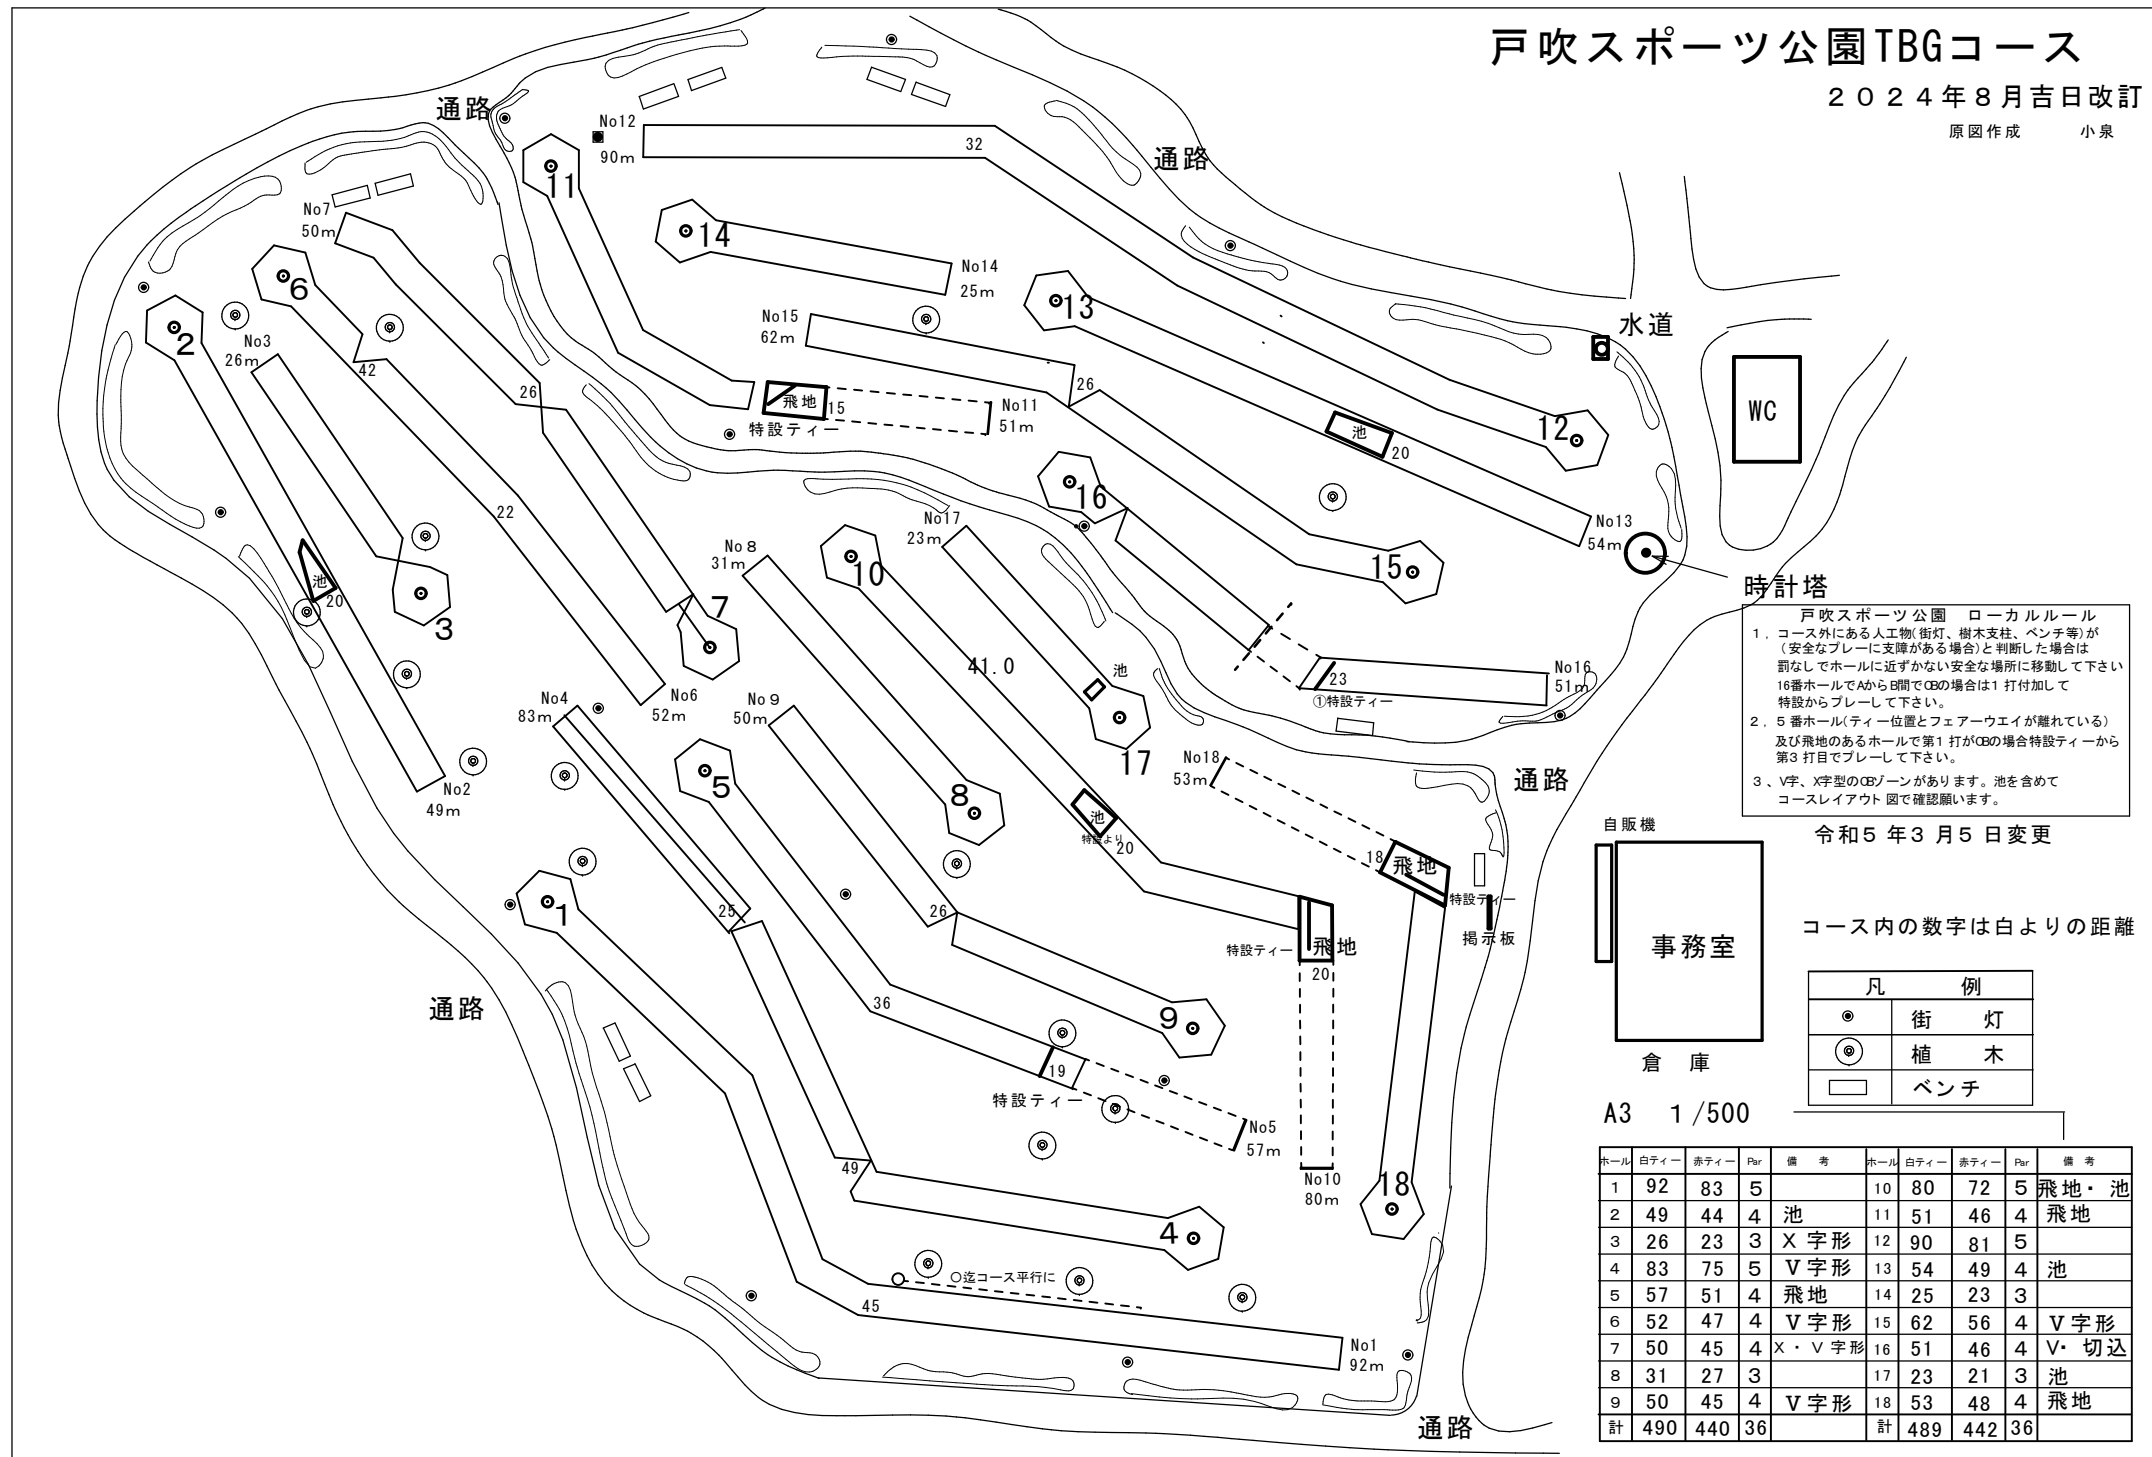

戸吹スポーツ公園TBGコース

2024年8月吉日改訂

原図作成 小泉

- 戸吹スポーツ公園 ローカルルール
- コース外にある人工物(街灯、樹木支柱、ベンチ等)が(安全なプレーに支障がある場合)と判断した場合は罰なしでホールに近づく安全な場所に移動して下さい。16番ホールでAからB間でOBの場合は1打付加して特設からプレーして下さい。
 - 5番ホール(ティー位置とフェアウェイが離れている)及び飛地のあるホールで第1打がOBの場合特設ティーから第3打目でプレーして下さい。
 - V字、X字型のOBゾーンがあります。池を含めてコースレイアウト図で確認願います。

令和5年3月5日変更

コース内の数字は白よりの距離

凡 例	
●	街 灯
⊗	植 木
□	ベンチ

A3 1/500

ホール	白ティー	赤ティー	Par	備 考	ホール	白ティー	赤ティー	Par	備 考
1	92	83	5		10	80	72	5	飛地・池
2	49	44	4	池	11	51	46	4	飛地
3	26	23	3	X字形	12	90	81	5	
4	83	75	5	V字形	13	54	49	4	池
5	57	51	4	飛地	14	25	23	3	
6	52	47	4	V字形	15	62	56	4	V字形
7	50	45	4	X・V字形	16	51	46	4	V・切込
8	31	27	3		17	23	21	3	池
9	50	45	4	V字形	18	53	48	4	飛地
計	490	440	36		計	489	442	36	